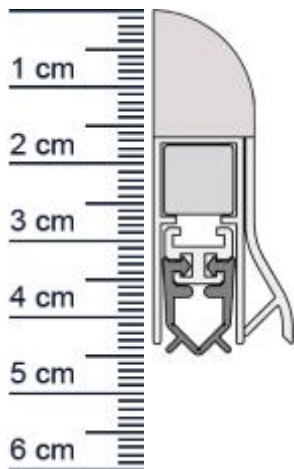

## Wind-Ex RTK-1 Absenkdichtung von Athmer | Länge: ... (Artikelnummer: BW0009)

### Technische Daten zur Absenkdichtung

- Farbe: Bronze
- Türblattaußenmaß: 735 mm
- Höhe: 44 mm
- Breite: 18,5 mm
- Befestigung: zum Aufschrauben
- Material der Dichtung: PVC
- Material des Profils: Aluminium