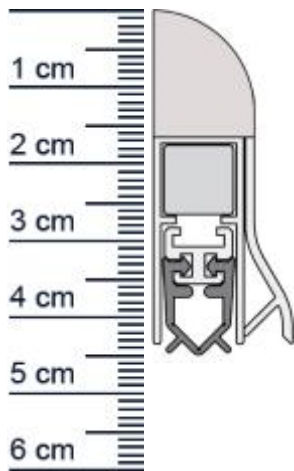

Wind-Ex RTK-1 Absenkdichtung von Athmer | Länge: ... (Artikelnummer: BW0010)

Beschreibung:

Dieser Artikel wird **ausschließlich mit GLS** versendet.

Die **WIND-EX-RTK-1 Absenkdichtung BW0010** in der Farbe **Bronze** von Athmer stoppt die Zugluft unter Ihren Türen!

Und darüber hinaus, sieht diese moderne Design-Sockelleiste an Ihrer Türe auch noch ausgesprochen gut aus.

Technische Daten zur Absenkdichtung

- Farbe: Bronze
- Türblattaußenmaß: 860 mm
- Höhe: 44 mm
- Breite: 18,5 mm
- Befestigung: zum Aufschrauben
- Material der Dichtung: PVC
- Material des Profils: Aluminium

Ihr Preis: 42,11 € pro Stück
(inkl. 19 % MwSt. zzgl. Verpackung & Versand)

Druckdatum: 04.04.2025

Verpackungseinheit: Stück

EAN/GTIN Code:	4052817010556
Farbe:	Bronze
Einbauart:	Zum Aufschrauben
Material:	Aluminium
Länge:	860 mm
DIN-Richtung:	Beidseitig verwendbar, DIN-L (Links), DIN-R (Rechts)
Hubhöhe bis:	11 mm
Hersteller:	Athmer oHG
Türart:	Außentür, Innentür
Kürzbar um:	125 mm
Für	Nein
Feuerschutztüren:	