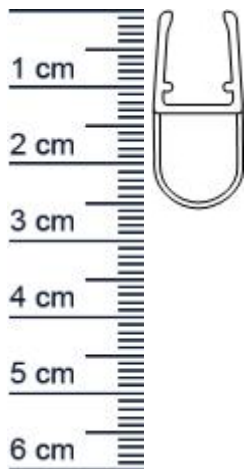

Duschdichtung mit 135° Lippe | 6 - 8 mm Glasstär ... (Artikelnummer: SP1433)

Beschreibung:

Dieser Artikel wird **ausschließlich mit GLS** versendet.

Die **Duschdichtung SP1433** ist eine hochwertige Duschlippendichtung mit einer 135° Lippe. Das Hart-PVC (zum Aufstecken auf das Glas) ist weitgehend transparent. Die Lippe ist aus weichem PVC und die Oberfläche leicht strukturiert. Zur Montage wird das Profil auf die Glasscheibe aufgesteckt bzw. aufgeschoben.

Details zur Dichtung

- Länge: 2 Meter
- Höhe: 26 mm
- Breite: 12 mm
- Glasstärke: 6 - 8 mm
- Befestigung: zum Aufstecken
- Material: PVC, Hart-PVC

Besonderheiten der Dichtung

- **eignet sich für 6 - 8 mm Glasstärke**
- für Eckdusche, Fünfeckdusche und Nische geeignet
- ohne Magnet

Produkt-Link

Verpackungseinheit: Stück

EAN/GTIN Code: 4052817048405
Farbe: Transparent
Glasstärke: 6-8 mm
Duschkabinentyp: Eckdusche, Faltdusche, Fünfeckdusche, Nische
Magnet: Ohne Magnet
Einbauart: Ohne Magnet
Material: PVC
Länge: 2010 mm
Einbauort: Für die Glastür
Montage: Zum Aufstecken
Hersteller: Graf-Dichtungen GmbH