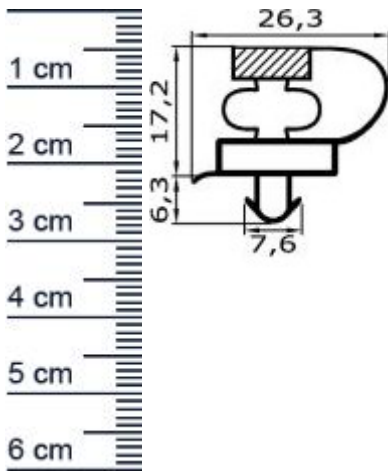

Kühlschranksdichtungsrahmen | Höhe: 23,5 mm | Far ... (Artikelnummer: KUE2047)

Beschreibung:

Dieser Artikel wird **ausschließlich mit GLS** versendet.

Die **Kühlschranksdichtung KUE2047 in der Farbe Grau** mit Steckprofil mit Magnet verschweißen wir für Sie zu einem lückenlosen Rahmen für Kühlschränke und Kühltruhen. Bei porösen Kühlschranksdichtungen, kann der Schutz vor eindringender Wärme und Feuchtigkeit, nicht gewährleistet werden und die Chancen auf gefährliche Schimmelbildung steigen erheblich. Ein neuer Kühlschranksdichtungsrahmen bietet hier Abhilfe und sorgt dafür, dass der Kühlschrank dauerhaft dicht bleibt. Die Größe des Rahmens können Sie selbst festlegen. Zum ausmessen der gewünschten Maße finden Sie bei uns einige nützliche [Expertentipps](#).

Details zum Dichtungsprofil

- Höhe: 23,5 mm
- Breite: 26,3 mm
- Hohlkammern: 5
- Befestigung: Steckprofil
- Material: PVC

Besonderheiten der Dichtung

- Der fertig verschweißte Rahmen muss nur noch angebracht werden!
- Mit Magnet
- Langlebige, leistungsstarke und wartungsfreie Dichtung für Kühlelemente
- Beinhaltet keine gefährlichen Chemikalien

Druckdatum: 04.04.2025

Verpackungseinheit: Rahmen

EAN/GTIN Code:	4052817080962
Farbe:	Grau
Beinhaltet Magnet:	1
Hohlkammern:	5
Einbauart:	Mit Magnet
Material:	Weich-PVC
Profilart:	Steckprofil
Hersteller:	Graf-Dichtungen GmbH
Hohlkammern ohne Magnetkammer:	4
Bauform:	Als geschweißter Rahmen
Breite in mm:	26
Höhe in mm:	23
Nutbreite (in mm):	7