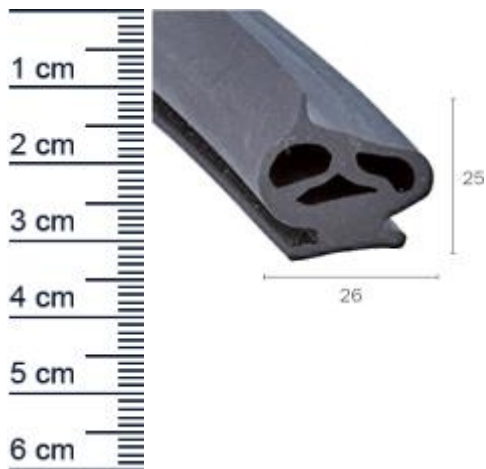

Verdeckdichtung für Fahrzeuge | Höhe: 25 mm | Fa ... (Artikelnummer: AV0015)

Beschreibung:

Die **Verdeckdichtung AV0015 in der Farbe Schwarz** ist für den Einbau an verschiedenen Fahrzeugen geeignet. Die Dichtung wird an der Front des Fahrzeuges eingebaut und verhindert dort, dass Regenwasser bzw. Zugluft in den Fahrzeuginnenraum eindringen.

Details zur Dichtung

- Farbe: Schwarz
- Höhe: 25 mm
- Breite: 26 mm
- Material: EPDM

Passende Automodelle:

- Mercedes-Benz 170
- Mercedes-Benz 220
- Mercedes-Benz 300

Besonderheiten der Dichtung

- Sehr gute Witterungs- und Ozonbeständigkeit
- Verträglich mit wasserverdünnbaren Acrylat-Lacken und umweltfreundlichen Lacken
- Besonders langlebig, leistungsfähig und wartungsfrei
- Zu 100% recyclingfähig
- Beinhaltet keine gefährlichen Chemikalien

Als Hinweis für Sie: Um sicherzustellen, dass Sie genug Dichtungsmaterial zur Verfügung haben, schneiden wir Ihnen bei jedem Kauf kostenlos eine Zugabe von 3-5 cm pro 5 Meter Länge zu.

Unsere Autodichtungen lassen sich einfach und ohne Vorkenntnisse einbauen: