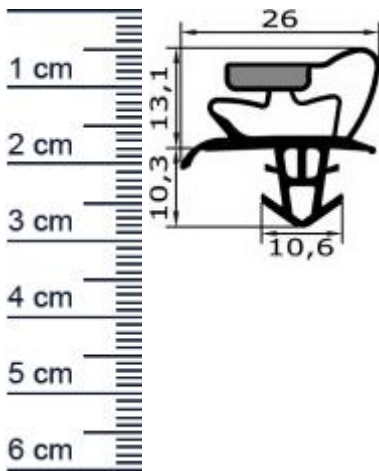

## Kühlschranksdichtungsrahmen | Höhe: 23,4 mm | Far ... (Artikelnummer: KUE0066)

### Beschreibung:

Dieser Artikel wird **ausschließlich mit GLS** versendet.

Die **Kühlschranksdichtung KUE0066 in der Farbe Grau** erhalten Sie bei uns als fertig verschweißten Rahmen mit Steckprofil mit Magnet. Dieser Kühlschrankdichtungsrahmen kann an Kühlschränken der Herstellermarke CMM montiert werden. Mit dieser leistungsfähigen Dichtung können Sie verhindern, dass warme Luft oder Feuchtigkeit eindringen. Denn ist die Gummidichtung spröde und rissig, kann der Kühlschrank schnell zu einem Nährboden für gefährlichen Schimmel werden. Zudem gelten Kühlschränke und Kühltruhen zu den größten Energiefressern im Haushalt. Mit einer passend angebrachten Dichtung jedoch, können die Kosten bedeutend gesenkt werden. Die Größe des Rahmens können Sie nach Ihren Wünschen, ganz individuell selbst bestimmen.

### Details zum Dichtungsprofil

- Höhe: 23,4 mm
- Breite: 26 mm
- Hohlkammern: 6
- Befestigung: Steckprofil
- Material: Weich-PVC