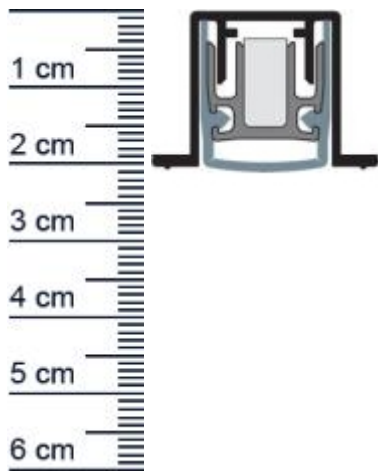

Planet PU Absenktdichtung | Länge: 710 mm (Artikelnummer: PL00170)

Beschreibung:

Dieser Artikel wird **ausschließlich mit GLS** versendet.

Die **Planet PU Absenktdichtung PL00170** ist eine automatische Abdichtung für Holz- und Metalltüren. Dank der geräuschlosen Parallelabsenkung schleift sie nicht über den Boden und eignet sich speziell für einen unebenen Untergrund. Zudem wird sie auch gerne, aufgrund ihrer hervorragenden Eigenschaften, in Schall- und Rauchschutztüren verwendet.

Technische Daten zur Absenktdichtung

- Lieferlänge: 710 mm (für 735 mm Normtür)
- Höhe: 19,8 mm
- Breite: 20 mm
- bis 50?dB bei Bodenluft 7?mm
- Material der Dichtung: Silikon selbstverlöschend
- Material des Profils: Aluminium

Produkt-Link

Ihr Preis: 54,87 € pro Stück
(inkl. 19 % MwSt. zzgl. Verpackung & Versand)

Druckdatum: 04.04.2025

Verpackungseinheit: Stück

EAN/GTIN Code: 4052817043011
Farbe: Alu-werkblank
Nutbreite in mm: 19,8 mm
Einbauart: Zum Einfräsen
Material: Aluminium
Länge: 710 mm
DIN-Richtung: Beidseitig verwendbar, DIN-L (Links), DIN-R (Rechts)
Hubhöhe bis: 16 mm
Hersteller: ASSA ABLOY (Schweiz) AG
Türart: Außentür, Innentür
Kürzbar um: 125 mm
Für Nein
Feuerschutztüren: