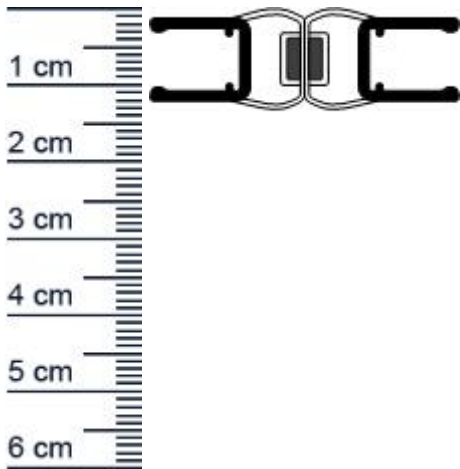

## Dusch-Magnetprofil fluchtend 180 °| 6 - 8 mm Gla ... (Artikelnummer: SP0003)

### Beschreibung:

Dieser Artikel wird **ausschließlich mit GLS** versendet.

Die **Duschdichtung SP0003** ist ein fluchtendes Dusch- Magnetprofil mit einem 180° Winkel. Das Hart-PVC (zum Aufstecken auf das Glas) ist weitgehend transparent. Die Hohlkammer ist aus weichem PVC und die Oberfläche leicht strukturiert. Zur Montage wird das Profil auf die Glasscheibe aufgesteckt bzw. aufgeschoben.

### Details zur Dichtung

- Länge: 2 Meter
- Höhe: 14 mm
- Breite: 20 mm (einzeln)
- Glasstärke: 6 - 8 mm
- Befestigung: zum Aufstecken
- Material: PVC, Hart-PVC

**Magnet:** Mit Magnet

**Einbauart:** Mit Magnet

**Material:** PVC

**Länge:** 2010 mm

**Einbauort:** Für die Glastür

**Montage:** Zum Aufstecken

**Hersteller:** Graf-Dichtungen GmbH