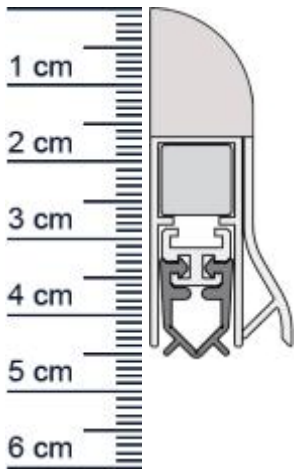

Wind-Ex RTK-1 Absenkdichtung von Athmer | Länge: ... (Artikelnummer: BW0002)

Beschreibung:

Dieser Artikel wird **ausschließlich mit GLS** versendet.

Die WIND-EX-RTK-1 **Absenkdichtung BW0002 in der Farbe Weiß** von Athmer stoppt die Zugluft unter Ihren Türen!

Und darüber hinaus, sieht diese moderne Design-Sockelleiste an Ihrer Tür auch noch ausgesprochen gut aus.

Technische Daten zur Absenkdichtung

- Farbe: Weiß
- Türblattaußenmaß: 860 mm
- Höhe: 44 mm
- Breite: 18,5 mm
- Befestigung: zum Aufschrauben
- Material der Dichtung: PVC
- Material des Profils: Aluminium

Ihr Preis: 42,11 € pro Stück
(inkl. 19 % MwSt. zzgl. Verpackung & Versand)

Druckdatum: 04.04.2025

Verpackungseinheit: Stück

EAN/GTIN Code:	4052817010471
Farbe:	Weiß
Einbauart:	Zum Aufschrauben
Material:	Aluminium
Länge:	860 mm
DIN-Richtung:	Beidseitig verwendbar, DIN-L (Links), DIN-R (Rechts)
Hubhöhe bis:	11 mm
Hersteller:	Athmer oHG
Türart:	Außentür, Innentür
Kürzbar um:	125 mm
Für	Nein
Feuerschutztüren:	