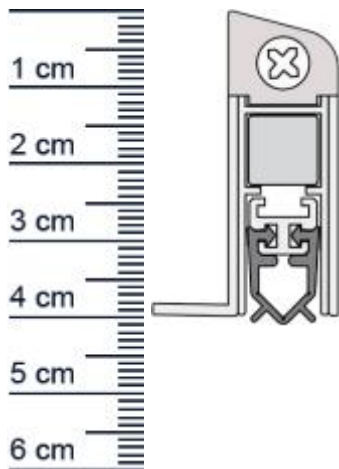

Wind-Ex US Absenktdichtung von Athmer | Länge: 11 ... (Artikelnummer: BW0021)

Beschreibung:

Dieser Artikel wird **ausschließlich mit GLS** versendet.

Die **Wind-EX US Absenktdichtung BW0021** von Athmer ist eine automatische Türabdichtung. Sie bietet unterschiedliche Anschlagoptionen und kann ohne sichtbare Beschädigungen an der Tür angebracht werden.

Technische Daten zur Absenktdichtung

- Farbe: Bronze
- Türblattaußenmaß: 1110 mm
- Höhe: 40 mm
- Breite: 14,6 mm
- Material der Dichtung: PVC
- Material des Profils: Aluminium

Besonderheiten der Absenktdichtung

- gleicht einen Türspalt von bis zu 11 mm aus
- automatischer Ausgleich bei schieferm Boden
- einseitige Auslösung
- kürzbar um max. 125 mm

Zur Information für Sie: Eine Wind-EX anzubringen ist ganz einfach und erfordert kein besonderes Geschick. Die Montage erfolgt von unten auf das Türblatt, dadurch sind keine sichtbaren Beschädigungen an der Tür zu erkennen. Das benötigte Zubehör für die Befestigung ist beigelegt.

Druckdatum: 04.04.2025

Verpackungseinheit: Stück

EAN/GTIN Code: 4052817010662
Farbe: Bronze
Einbauart: Zum Aufschrauben
Material: Aluminium
Länge: 1110 mm
DIN-Richtung: Beidseitig verwendbar
Hubhöhe bis: 11 mm
Hersteller: Athmer oHG
Türart: Außentür, Innentür
Kürzbar um: 125 mm
Für Feuerschutztüren: Nein