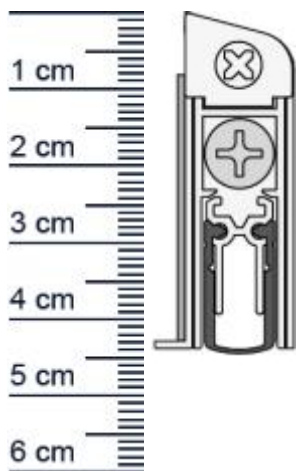

WIND-EX A Absenkdichtung von Athmer | Länge: 860 mm (Artikelnummer: BW0182)

Beschreibung:

Dieser Artikel wird **ausschließlich mit GLS** versendet.

Die **Wind-EX A Absenkdichtung BW0182** von Athmer ist eine automatische Türabdichtung. Sie bietet unterschiedliche Anschlagoptionen und kann ohne sichtbare Beschädigungen an der Tür angebracht werden, da sie selbstklebend ist. Diese Dichtung stoppt zuverlässig Zugluft und steigert damit Ihren Wohnkomfort beträchtlich. Zudem spart sie Heizkosten, da die Wärme nicht mehr so einfach aus Ihren Räumen entweichen kann. Die **Wind-EX-Automatic** ist wie der Name schon sagt, eine automatische Dichtung, die sich mit dem Schließen und Öffnen der Türe senkt und hebt. Ganz ohne dabei über den Boden zu schleifen, schließt sie so den Spalt unter der Tür ab.

Technische Daten zur Absenkdichtung

- Farbe: Silber
- Länge: 860 mm
- Höhe: 45 mm
- Breite: 15,4 mm
- Material der Dichtung: Silikon selbstverlöschend
- Material des Profils: Aluminium

Besonderheiten der Absenkdichtung

- gleicht einen Türspalt von bis zu 11 mm aus
- automatischer Ausgleich bei schieferm Boden
- einseitige Auslösung
- kürzbar um max. 125 mm

Zur Information für Sie: Eine Wind-EX anzubringen ist ganz einfach und erfordert kein besonderes Geschick. Die Montage erfolgt durch ankleben, dadurch sind keine sichtbaren Beschädigungen an der Tür zu erkennen.

Druckdatum: 04.04.2025

Verpackungseinheit: Stück

EAN/GTIN Code: 4052817065112
Farbe: Silber
Einbauart: Zum Aufkleben
Material: Aluminium
Länge: 860 mm
DIN-Richtung: Beidseitig verwendbar, DIN-L (Links), DIN-R (Rechts)
Hubhöhe bis: 11 mm
Hersteller: Athmer oHG
Türart: Außentür, Innentür
Kürzbar um: 125 mm
Für Nein
Feuerschutztüren: