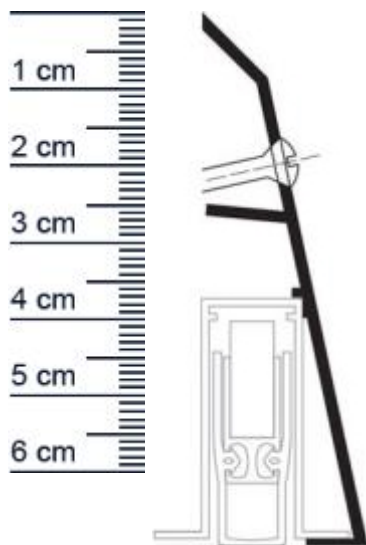

Planet Sockel | Länge: 650 mm (Artikelnummer: PL00065)

Beschreibung:

Dieser Artikel wird **ausschließlich mit GLS** versendet.

Der **Planet Sockel PL00065** kann bei allen Türen, die nicht genietet werden können, z.B. da sie aus Stahl oder Alu sind, eingesetzt werden. Auch bei Altbausanierungen lässt er sich schnell und einfach nachträglich montieren.

Absenkdichtungen, die mithilfe eines Sockels angebracht werden, können verhindern, dass warme Luft ungehindert aus ihren Räumlichkeiten entkommt. Zudem verhindert die Dichtung das Eindringen von Zugluft und Kälte..

Technische Daten zum Profil

- Lieferlänge: 650 mm
- Höhe: 69 mm
- Breite: 22 mm
- Farbe: nur EV1 farblos eloxiert
- max. kürzbar um 100 mm
- Material des Profils: Aluminium

Besonderheiten des Profils

- Ideale Nachrüstung für bestehende Türen
- Passend zu Planet FT, RF, BS, N, BL
- Leichte Montage, aufgesetzt auf Türen

Farbe: Silber

Einbauart: Zum Aufschrauben

Material: Aluminium

Länge: 650 mm

DIN-Richtung: Beidseitig verwendbar, DIN-L (Links), DIN-R (Rechts)

Hersteller: ASSA ABLOY (Schweiz) AG

Türart: Außentür, Innentür

Kürzbar um: 550 mm