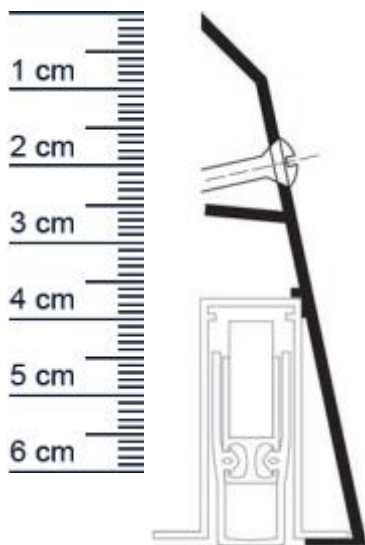

Planet Sockel | Länge: 1050 mm (Artikelnummer: PL00063)

Beschreibung:

Dieser Artikel wird **ausschließlich mit GLS** versendet.

Der **Planet Sockel PL00063** kann bei allen Türen, die nicht genutet werden können, z.B. da sie aus Stahl oder Alu sind, eingesetzt werden. Auch bei Altbausanierungen lässt er sich schnell und einfach nachträglich montieren.

Technische Daten zum Profil

- Lieferlänge: 1050 mm
- Höhe: 69 mm
- Breite: 22 mm
- Farbe: nur EV1 farblos eloxiert
- max. kürzbar um 100 mm
- Material des Profils: Aluminium

Besonderheiten des Profils

- Ideale Nachrüstung für bestehende Türen
- Passend zu Planet FT, RF, BS, N, BL
- Leichte Montage, aufgesetzt auf Türen

Zur Information für Sie: Die Montage erfolgt durch das seitliche Aufschrauben mit beigelegten Schrauben. Befestigungslöcher sind im Planet Sockel vorbereitet und machen den Einbau Kinderleicht.

Ihr Preis: 28,36 € pro Stück
(inkl. 19 % MwSt. zzgl. Verpackung & Versand)

Farbe: Silber

Einbauart: Zum Aufschrauben

Material: Aluminium

Länge: 1050 mm

DIN-Richtung: Beidseitig verwendbar, DIN-L (Links), DIN-R (Rechts)

Hersteller: ASSA ABLOY (Schweiz) AG

Türart: Außentür, Innentür