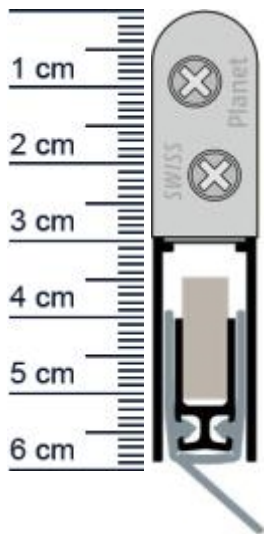

## Planet RH Absenktdichtung | Länge: 585 mm (Artikelnummer: PL01158)

### Technische Daten zur Absenktdichtung

- Lieferlänge: 585 mm
- Höhe: 30 mm
- Breite: 13 mm
- bis 44 dB bei Bodenluft 7 mm
- Ausführung: DIN Links
- Material der Dichtung: Silikon selbstverlöschend
- Material des Profils: Aluminium