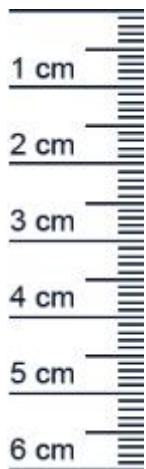

Bodenschwellendichtung | Breite: 38 mm | Farbe: grau (Artikelnummer: SP0107)

Beschreibung:

Dieser Artikel wird **ausschließlich mit GLS** versendet.

Die **Schwelldichtung SP0107 in der Farbe Grau** und das Abdeckprofil, werden an der Bodenschwelle eines Gebäudes oder einer Tür installiert. Die Bodenschwelle ist der untere Abschnitt eines Türrahmens oder einer Türschwelle, der den Übergang zwischen dem Innenraum und dem Außenbereich bildet. Diese Dichtung ist dazu bestimmt, den Bodenbereich unterhalb der Schwelle vor dem Eindringen von Wasser, Luft, Staub oder anderen Elementen zu schützen. Dies ist besonders wichtig, um Energieeffizienz zu gewährleisten und den Innenraum vor Witterungseinflüssen zu schützen.

Details zur Dichtung

- Farbe: Grau, Silber
- Höhe: 12 mm
- Breite: 38 mm
- Länge: 1000 mm
- Hohlkammer: 3
- Material: Aluminium, Kunststoff

Besonderheiten der Dichtung

- 100% Recyclingfähig
- Witterungsbeständig
- Temperaturbeständig -30 °C bis + 110 °C
- Lichtriss-, UV- und ozonbeständig
- Verträgt sich **nicht** mit allen Lacken