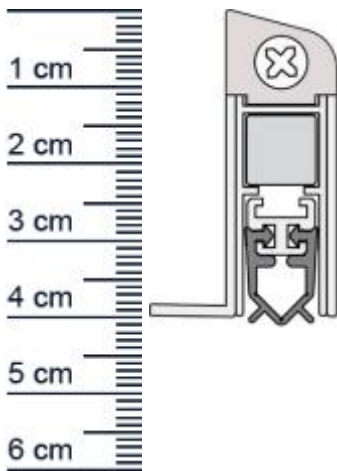

Wind-Ex US Absenktdichtung von Athmer | Länge: 86 ... (Artikelnummer: BW0013)

Beschreibung:

Dieser Artikel wird **ausschließlich mit GLS** versendet.

Die WIND-EX-US **Absenktdichtung BW0013 in der Farbe Weiß** von Athmer stoppt das Eindringen von Zugluft unter Ihren Türen! Außerdem hilft sie Heizenergie für Sie zu sparen, da die Wärme nicht mehr so einfach aus dem Raum entweichen kann. Die **WIND-EX-Automatic** ist wie der Name schon sagt, eine automatische Dichtung, die sich mit dem Schließen und Öffnen der Türe senkt und hebt. Ganz ohne dabei über den Boden zu schleifen, schließt sie so den Spalt unter der Tür ab.

Und darüber hinaus, sieht diese moderne Design-Sockelleiste an Ihrer Tür auch noch ausgesprochen gut aus.

Technische Daten zur Absenktdichtung

- Farbe: Weiß
- Türblattaußenmaß: 860 mm
- Höhe: 40 mm
- Breite: 24,6 mm
- Befestigung: zum Aufschrauben von unten
- Material der Dichtung: PVC
- Material des Profils: Aluminium

Besonderheiten der Absenktdichtung

- Für unsichtbare Montage von unten auf das Türblatt ohne sichtbare Beschädigungen.
- gleicht einen Türspalt von bis zu 11 mm aus
- automatischer Ausgleich bei schiefem Boden
- einseitige Auslösung
- kürzbar um max. 125 mm

Druckdatum: 04.04.2025

Verpackungseinheit: Stück

EAN/GTIN Code:	4052817010587
Farbe:	Weiß
Einbauart:	Zum Aufschrauben
Material:	Aluminium
Länge:	860 mm
DIN-Richtung:	Beidseitig verwendbar, DIN-L (Links), DIN-R (Rechts)
Hubhöhe bis:	11 mm
Hersteller:	Athmer oHG
Türart:	Außentür, Innentür
Kürzbar um:	125 mm
Für	Nein
Feuerschutztüren:	