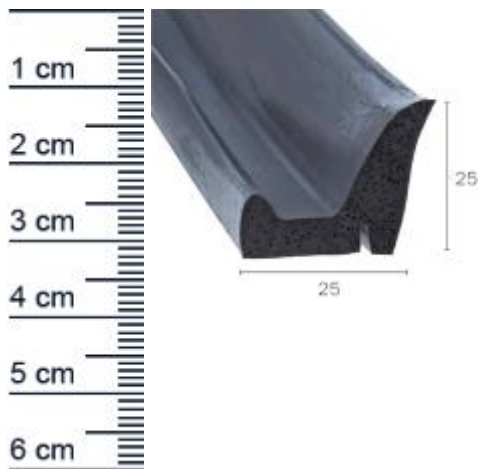

Verdeckdichtung für Fahrzeuge | Höhe: 25 mm | Fa ... (Artikelnummer: AV0011)

Beschreibung:

Die **Verdeckdichtung AV0011 in der Farbe Schwarz** eignet sich für diverse Fahrzeuge. Insbesondere für das **Mercedes-Benz Modell 170 S**, ist diese Autodichtung besonders gut geeignet. Die Autodichtung minimiert aufkommende Fahrtgeräusche im Fahrzeuginnenraum und verhindert, dass Regenwasser eindringt.

Details zur Dichtung

- Farbe: Schwarz
- Höhe: 25 mm
- Breite: 25 mm
- Material: EPDM

Besonderheiten der Dichtung

- Sehr gute Witterungs- und Ozonbeständigkeit
- Verträglich mit wasserverdünnbaren Acrylat-Lacken und umweltfreundlichen Lacken
- Besonders langlebig, leistungsfähig und wartungsfrei
- Zu 100% recyclingfähig
- Beinhaltet keine gefährlichen Chemikalien

Als Hinweis für Sie: Jeder Dichtungskauf beinhaltet eine kostenlose Zugabe von 3-5 cm pro 5 Meter Länge, damit Sie genug Material haben.

Unsere Autodichtungen lassen sich einfach und ohne Vorkenntnisse einbauen: