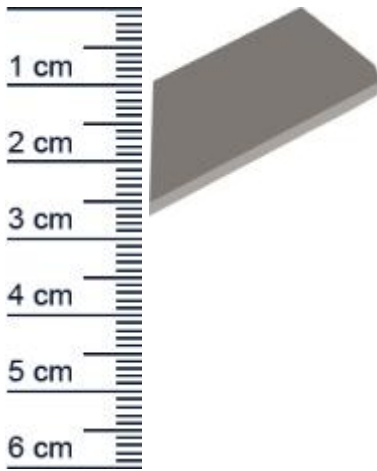

Ersatzklingen für Gehrungszange LÖWE SP0151 | Wi ... (Artikelnummer: SP2196)

Beschreibung:

Die **Ersatzklinge SP2196** ist speziell für die Gehrungszange SP0151 gedacht. Mit diesem Werkzeug machen Sie spielend leicht einen sauberen Schnitt und können so Gummi-Dichtungen, Kunststoffleisten oder Holzleisten auf Ihren Zweck anpassen.

Details zum Artikel

- Marke: LÖWE
- Winkel: V-Schnitt
- Leichte Handhabung
- Geeignet für: Gummidichtungen, Kunststoffleisten, Holzleisten

Ihr Preis: 10,23 € pro Paar
(inkl. 19 % MwSt. zzgl. Verpackung & Versand)