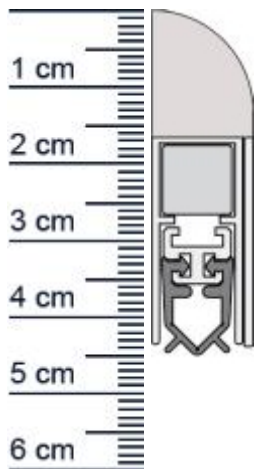

Wind-Ex Absenktdichtung von Athmer | Länge: 860 mm (Artikelnummer: BW0198)

Beschreibung:

Dieser Artikel wird **ausschließlich mit GLS** versendet.

Die **WIND-EX Absenktdichtung BW0198 in der Farbe Silber** von Athmer stoppt die Zugluft unter Ihren Türen! Außerdem hilft sie Heizenergie für Sie zu sparen, da die Wärme nicht mehr so einfach aus dem Raum entweichen kann. Die **WIND-EX-Automatic** ist wie der Name schon sagt, eine automatische Dichtung, die sich mit dem Schließen und Öffnen der Türe senkt und hebt. Ganz ohne dabei über den Boden zu schleifen, schließt sie so den Spalt unter der Tür ab.

Und darüber hinaus, sieht diese moderne Design-Sockelleiste an Ihrer Tür auch noch ausgesprochen gut aus.

Technische Daten zur Absenktdichtung

- Farbe: Silber
- Lieferlänge: 860 mm (für 860 mm Normtür)
- Höhe: 44 mm
- Breite: 13,5 mm
- Befestigung: zum Aufschrauben
- Material der Dichtung: PVC
- Material des Profils: Aluminium

Besonderheiten der Absenktdichtung

- kann Innen oder Außen am Türblatt befestigt werden
- gleicht einen Türspalt von bis zu 11 mm aus
- automatischer Ausgleich bei schieferm Boden
- einseitige Auslösung
- kürzbar um max. 125 mm

Ihr Preis: 42,11 € pro Stück
(inkl. 19 % MwSt. zzgl. Verpackung & Versand)

Druckdatum: 04.04.2025

Verpackungseinheit: Stück

EAN/GTIN Code:	4052817011959
Farbe:	Silber
Einbauart:	Zum Aufschrauben
Material:	Aluminium
Länge:	860 mm
DIN-Richtung:	Beidseitig verwendbar, DIN-L (Links), DIN-R (Rechts)
Hubhöhe bis:	11 mm
Hersteller:	Athmer oHG
Türart:	Außentür, Innentür
Kürzbar um:	125 mm
Für	Nein
Feuerschutztüren:	