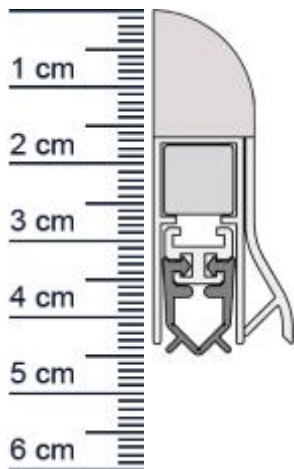

Wind-Ex RTK-1 Absenkdichtung von Athmer | Länge: ... (Artikelnummer: BW0004)

Beschreibung:

Dieser Artikel wird **ausschließlich mit GLS** versendet.

Die WIND-EX-RTK-1 **Absenkdichtung BW0004** in der Farbe **Weiß** von Athmer stoppt die Zugluft unter Ihren Türen!

Und darüber hinaus, sieht diese moderne Design-Sockelleiste an Ihrer Tür auch noch ausgesprochen gut aus.

Technische Daten zur Absenkdichtung

- Farbe: Weiß
- Türblattaußenmaß: 1110 mm
- Höhe: 44 mm
- Breite: 18,5 mm
- Befestigung: zum Aufschrauben
- Material der Dichtung: PVC
- Material des Profils: Aluminium

Ihr Preis: 47,74 € pro Stück
(inkl. 19 % MwSt. zzgl. Verpackung & Versand)

Druckdatum: 04.04.2025

Verpackungseinheit: Stück

EAN/GTIN Code:	4052817010495
Farbe:	Weiß
Einbauart:	Zum Aufschrauben
Material:	Aluminium
Länge:	1110 mm
DIN-Richtung:	Beidseitig verwendbar, DIN-L (Links), DIN-R (Rechts)
Hubhöhe bis:	11 mm
Hersteller:	Athmer oHG
Türart:	Außentür, Innentür
Kürzbar um:	125 mm
Für	Nein
Feuerschutztüren:	