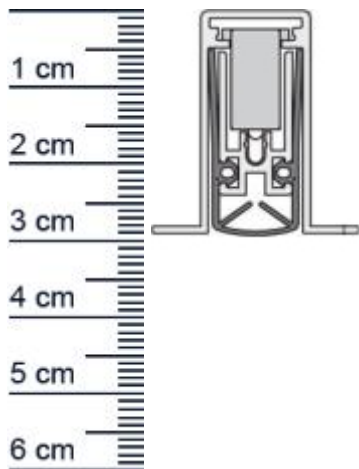

Schall-Ex L-15/30 OS Absenktdichtung von Athmer | ... (Artikelnummer: SP5157)

Beschreibung:

Dieser Artikel wird **ausschließlich mit GLS** versendet.

Die **Schall-EX L-15/30 OS Absenktdichtung SP5157** von Athmer stoppt die Zugluft unter Ihren Türen! Außerdem hilft sie Heizenergie für Sie zu sparen, da die Wärme nicht mehr so einfach aus dem Raum entweichen kann. Die **Schall-EX-Automatic** ist wie der Name schon sagt, eine automatische Dichtung, die sich mit dem Schließen und Öffnen der Türe senkt und hebt. Ganz ohne dabei über den Boden zu schleifen, schließt sie so den Spalt unter der Tür ab. Dafür besitzt die Schall-Ex eine robuste Innenmechanik und kann jederzeit ohne Werkzeug nachgestellt werden.

Technische Daten zur Absenktdichtung

- Lieferlänge: 1208 mm (für 1235 mm Normtür)
- Höhe: 30 mm
- Breite: 14,8 mm
- Nutmaß: 15 mm breit x 31 mm tief
- Befestigung: zum Einfräsen und anschließend zum Aufschrauben von unten mit bauseitigen Schrauben
- Material der Dichtung: Silikon
- Material des Profils: Aluminium

Besonderheiten der Absenktdichtung

- gleicht einen Türspalt von bis zu 20 mm aus
- automatischer Ausgleich bei schieferm Boden
- einseitige Auslösung mit Parallelabsenkung
- Maximaler Schalldämmwert bis 52 dB bei 7 mm Bodenluft (Normspalt)
- kürzbar um max. 125 mm ab 833 mm

Produkt-Link

Ihr Preis: 65,88 € pro Stück
(inkl. 19 % MwSt. zzgl. Verpackung & Versand)

Druckdatum: 04.04.2025

Verpackungseinheit: Stück

EAN/GTIN Code: 4052817049990
Farbe: Alu-werkblank
Nutbreite in mm: 15 mm
Einbauart: Zum Einfräsen
Material: Aluminium
Länge: 1208 mm
DIN-Richtung: Beidseitig verwendbar, DIN-L (Links), DIN-R (Rechts)
Hubhöhe bis: 20 mm
Hersteller: Athmer oHG
Türart: Außentür, Innentür
Kürzbar um: 125 mm
Für Ja
Feuerschutztüren: