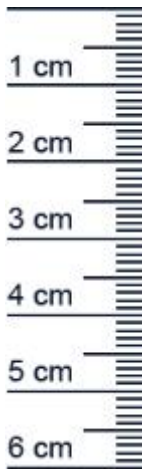

Heckklappendichtung für Fahrzeuge | Höhe: 21 mm ... (Artikelnummer: AA0003)

Beschreibung:

Die Heckklappendichtung AA0003 in der Farbe Schwarz eignet sich optimal für den Einbau an Heckklappen von Fahrzeugen. Insbesondere für das Mercedes-Benz Modell 300 S ist das Gummidichtprofil optimal geeignet. Der Einbau der Heckklappendichtung minimiert Fahrgeräusche und verhindert das Eindringen von Wasser, Schmutz und Zugluft.

Details zur Dichtung

- Farbe: Schwarz
- Höhe: 21 mm
- Breite: 11 mm
- Material: EPDM

Passende Automodelle:

- Mercedes-Benz 170 SCA
- Mercedes-Benz 220 CA

Besonderheiten der Dichtung

- Sehr gute Witterungs- und Ozonbeständigkeit
- Verträglich mit wasserverdünnbaren Acrylat-Lacken und umweltfreundlichen Lacken
- Besonders langlebig, leistungsfähig und wartungsfrei
- Zu 100% recyclingfähig
- Beinhaltet keine gefährlichen Chemikalien