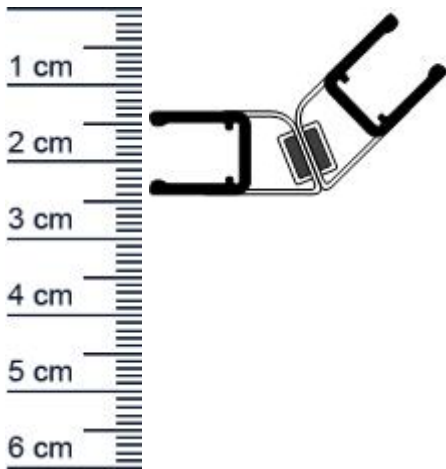

Dusch-Magnetprofil 135° Winkel | 6 - 8 mm Glasst ... (Artikelnummer: SP0001)

Beschreibung:

Dieser Artikel wird **ausschließlich mit GLS** versendet.

Die **Duschdichtung SP0001** ist ein Dusch- Magnetprofil mit einem 135° Winkel, zur Montage an Duschen. Das Hart-PVC (zum Aufstecken auf das Glas) ist weitgehend transparent. Die Hohlkammer ist aus weichem PVC und die Oberfläche leicht strukturiert. Zur Montage wird das Profil auf die Glasscheibe aufgesteckt bzw. aufgeschoben.

Details zur Dichtung

- Länge: 2 Meter
- Höhe: 11 mm (einzeln)
- Breite: 23 mm (einzeln)
- Glasstärke: 6 - 8 mm
- Befestigung: zum Aufstecken
- Material: PVC, Hart-PVC

Besonderheiten der Dichtung

- **eignet sich für 6 - 8 mm Glasstärke**
- für Eckdusche, Fünfeckdusche, Runddusche und Viertelkreis geeignet
- mit Magnet

Produkt-Link

Verpackungseinheit: Paar

EAN/GTIN Code: 4052817043981

Farbe: Transparent

Glasstärke: 6-8 mm

Duschkabinentyp: Eckdusche, Faltwand, Fünfeckdusche, Nische, Runddusche, Viertelkreis

Magnet: Mit Magnet

Einbauart: Mit Magnet

Material: PVC

Länge: 2010 mm

Einbauort: Für die Glastür

Montage: Zum Aufstecken

Hersteller: Graf-Dichtungen GmbH

Niederlassungen

Filiale München