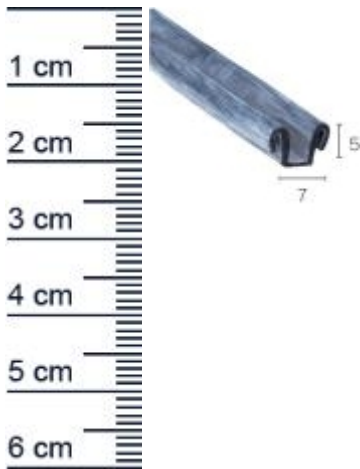

## Scheibendichtung für Fahrzeugscheiben | Höhe: 25 ... (Artikelnummer: AU0006)

### Beschreibung:

Das **Fassungsprofil AU0006 in der Farbe Schwarz** findet seinen Einbauort bei herausnehmbaren Ausstellfenstern. Besonders gut geeignet ist die Autodichtung für den **Mercedes-Benz 300 SL**. Durch den Einbau dieser Dichtung verhindern Sie das Eintreten von Feuchtigkeit und Kälte in den Fahrzeuginnenraum Ihres Fahrzeuges.

### Details zur Dichtung

- Farbe: Schwarz
- Höhe: 5 mm
- Breite: 7 mm
- Material: EPDM