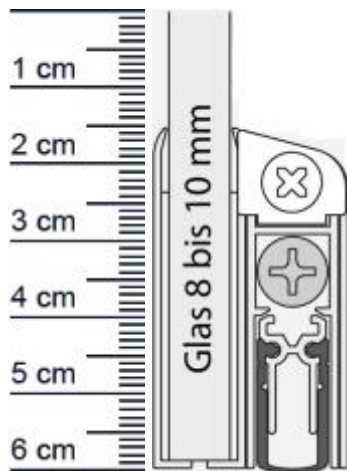

Schall-Ex GS-A Absenkungsdichtung von Athmer | Länge ... (Artikelnummer: SP5480)

Beschreibung:

Dieser Artikel wird **ausschließlich mit GLS** versendet.

Die **Schall-EX GS-A Absenkungsdichtung SP5480** von Athmer stoppt die Zugluft unter Ihren Glastüren!

Technische Daten zur Absenkungsdichtung

- Lieferlänge: 1208 mm (für 1235 mm Normtür)
- Höhe: 44,5 mm
- Breite: 15 mm
- Glasstärke: ab 6 mm
- Befestigung: zum Aufstecken und mit geeignetem Baustoffkleber fixieren
- Material der Dichtung: Silikon
- Material des Profils: Aluminium

Besonderheiten der Absenkungsdichtung

- gleicht einen Türspalt von bis zu 11 mm aus
- automatischer Ausgleich bei schiefem Boden
- einseitige Auslösung mit Parallelabsenkung
- für DIN L und DIN R geeignet!
- kürzbar um max. 125 mm

Druckdatum: 04.04.2025

Verpackungseinheit: Stück

EAN/GTIN Code: 4052817053041
Farbe: EV1 farblos eloxiert
Einbauart: Zum Aufkleben
Material: Aluminium
Länge: 1208 mm
DIN-Richtung: Beidseitig verwendbar, DIN-L (Links), DIN-R (Rechts)
Hubhöhe bis: 11 mm
Hersteller: Athmer oHG
Türart: Außentür, Glastür, Innentür
Kürzbar um: 125 mm
Für Ja
Feuerschutztüren: