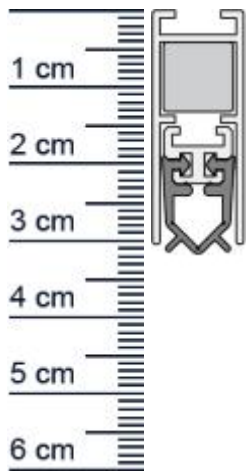

Unidicht WS Duo Absenkichtung von Athmer | Läng ... (Artikelnummer: BW0026)

Beschreibung:

Dieser Artikel wird **ausschließlich mit GLS** versendet.

Die **Unidicht WS Duo Absenkichtung BW0026** von Athmer ist eine automatische Türabdichtung für Euro-, Beschlag- und Profiltüren. Diese Dichtung stoppt zuverlässig unangenehme Zugluft und steigert damit Ihren Wohnkomfort beträchtlich. Zudem spart sie Heizkosten, da die Wärme nicht mehr so einfach aus Ihren Räumen entweichen kann. Die **Unidicht-Automatic** ist wie der Name schon sagt, eine automatische Dichtung, die sich mit dem Schließen und Öffnen der Türe senkt und hebt. Ganz ohne dabei über den Boden zu schleifen, schließt sie so den Spalt unter der Tür ab.

Technische Daten zur Absenkichtung

- Länge: 1083 mm (für 1110 mm Normtür)
- Höhe: 31 mm
- Breite: 12 mm
- Material der Dichtung: PVC
- Material des Profils: Aluminium

Besonderheiten der Absenkichtung

- gleicht einen Türspalt von bis zu 11 mm aus
- automatischer Ausgleich bei schieferm Boden
- zweiseitige Auslösung
- kürzbar um max. 125 mm

Produkt-Link

Druckdatum: 04.04.2025

Verpackungseinheit: Stück

EAN/GTIN Code: 4052817010716
Farbe: Alu-werkblank
Nutbreite in mm: 12 mm
Einbauart: Zum Einfräsen
Material: Aluminium
Länge: 1083 mm
DIN-Richtung: Beidseitig verwendbar
Hubhöhe bis: 11 mm
Hersteller: Athmer oHG
Türart: Außentür, Innentür
Kürzbar um: 125 mm
Für Feuerschutztüren: Nein