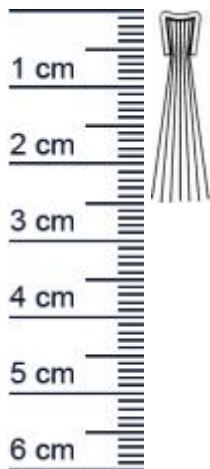

## Bürstendichtung für Halteprofile | Bürstenhöhe: ... (Artikelnummer: SP0625)

### Details zur Dichtung

- Farbe: Alu-werkblank
- Befestigung: Zum Einnuten
- Gesamtbreite: 3 mm
- Bürstenhöhe: 20 mm
- Länge: 1000 mm
- Material: Aluminium, Hartpolypropylen