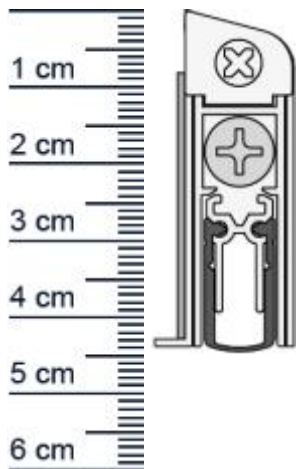

## WIND-EX A Absenkdichtung von Athmer | Länge: 735 ... (Artikelnummer: BW0181)

### Beschreibung:

Dieser Artikel wird **ausschließlich mit GLS** versendet.

Die **Wind-EX A Absenkdichtung BW0181** von Athmer ist eine automatische Türabdichtung. Sie bietet unterschiedliche Anschlagoptionen und kann ohne sichtbare Beschädigungen an der Tür angebracht werden, da sie selbstklebend ist. Diese Dichtung stoppt zuverlässig Zugluft und steigert damit Ihren Wohnkomfort beträchtlich. Zudem spart sie Heizkosten, da die Wärme nicht mehr so einfach aus Ihren Räumen entweichen kann. Die **Wind-EX-Automatic** ist wie der Name schon sagt, eine automatische Dichtung, die sich mit dem Schließen und Öffnen der Türe senkt und hebt. Ganz ohne dabei über den Boden zu schleifen, schließt sie so den Spalt unter der Tür ab.

### Technische Daten zur Absenkdichtung

- Farbe: Silber
- Länge: 735 mm
- Höhe: 45 mm
- Breite: 15,4 mm
- Material der Dichtung: Silikon selbstverlöschend
- Material des Profils: Aluminium

### Produkt-Link

**Ihr Preis:** 46,15 € pro Stück  
(inkl. 19 % MwSt. zzgl. Verpackung & Versand)

**Druckdatum:** 04.04.2025

**Verpackungseinheit:** Stück

**EAN/GTIN Code:** 4052817065105  
**Farbe:** Silber  
**Einbauart:** Zum Aufkleben  
**Material:** Aluminium  
**Länge:** 735 mm  
**DIN-Richtung:** Beidseitig verwendbar, DIN-L (Links), DIN-R (Rechts)  
**Hubhöhe bis:** 11 mm  
**Hersteller:** Athmer oHG  
**Türart:** Außentür, Innentür  
**Kürzbar um:** 125 mm  
**Für** Nein  
**Feuerschutztüren:**