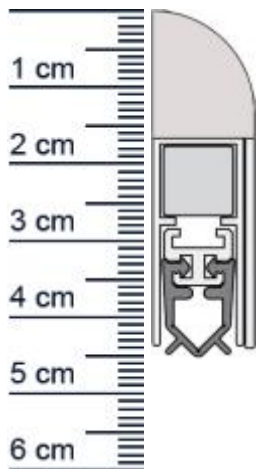

Wind-Ex Absenktdichtung von Athmer | Länge: 985 mm (Artikelnummer: BW0299)

Beschreibung:

Dieser Artikel wird **ausschließlich mit GLS** versendet.

Die **WIND-EX Absenktdichtung BW0299 in der Farbe Bronze** von Athmer stoppt die Zugluft unter Ihren Türen! Außerdem hilft sie Heizenergie für Sie zu sparen, da die Wärme nicht mehr so einfach aus dem Raum entweichen kann. Die **WIND-EX-Automatic** ist wie der Name schon sagt, eine automatische Dichtung, die sich mit dem Schließen und Öffnen der Türe senkt und hebt. Ganz ohne dabei über den Boden zu schleifen, schließt sie so den Spalt unter der Tür ab. Und darüber hinaus, sieht diese moderne Design-Sockelleiste an Ihrer Tür auch noch ausgesprochen gut aus.

Technische Daten zur Absenktdichtung

- Farbe: Bronze
- Lieferlänge: 985 mm (für 985 mm Normtür)
- Höhe: 44 mm
- Breite: 13,5 mm
- Befestigung: zum Aufschrauben
- Material der Dichtung: PVC
- Material des Profils: Aluminium

Besonderheiten der Absenktdichtung

- kann Innen oder Außen am Türblatt befestigt werden
- gleicht einen Türspalt von bis zu 11 mm aus
- automatischer Ausgleich bei schiefem Boden
- einseitige Auslösung
- kürzbar um max. 125 mm

Druckdatum: 13.03.2025

Verpackungseinheit: Stück

EAN/GTIN Code:	4052817011997
Farbe:	Bronze
Einbauart:	Zum Aufschrauben
Material:	Aluminium
Länge:	985 mm
DIN-Richtung:	Beidseitig verwendbar, DIN-L (Links), DIN-R (Rechts)
Hubhöhe bis:	11 mm
Hersteller:	Athmer oHG
Türart:	Außentür, Innentür
Kürzbar um:	125 mm
Für	Nein
Feuerschutztüren:	