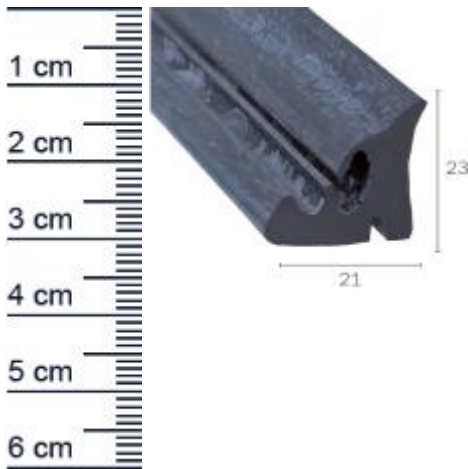

Verdeckdichtung für Fahrzeuge | Höhe: 23 mm | Fa ... (Artikelnummer: AV0005)

Beschreibung:

Die **Verdeckdichtung AV0005 in der Farbe Schwarz**, eignet sich für diverse Fahrzeuge. Die Dichtung minimiert aufkommende Fahrtgeräusche und verhindert, dass Wasser in die Fahrzeugkabine eindringt.

Details zur Dichtung

- Farbe: Schwarz
- Höhe: 23 mm
- Breite: 21 mm
- Material: EPDM

Passende Automodelle:

- Mercedes-Benz 190 SL
- Mercedes-Benz Ponton Cabrio

Besonderheiten der Dichtung

- Sehr gute Witterungs- und Ozonbeständigkeit
- Verträglich mit wasserverdünnbaren Acrylat-Lacken und umweltfreundlichen Lacken
- Besonders langlebig, leistungsfähig und wartungsfrei
- Zu 100% recyclingfähig
- Beinhaltet keine gefährlichen Chemikalien

Als Hinweis für Sie: Wir schneiden Ihnen bei jedem Kauf von Dichtungen eine kostenlose Zugabe von 3-5 cm pro 5 Meter Länge hinzu, um sicherzustellen, dass Sie ausreichend Material haben.

Unsere Autodichtungen lassen sich einfach und ohne Vorkenntnisse einbauen: