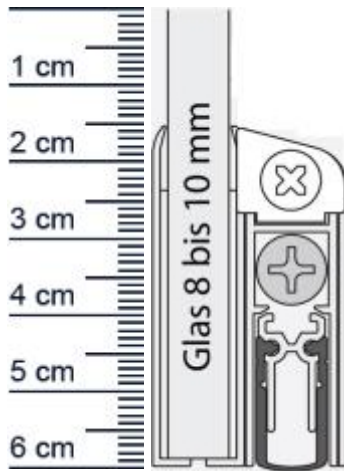

## Schall-Ex GS-A Absenkdichtung von Athmer | Länge ... (Artikelnummer: SP5478)

### Beschreibung:

Dieser Artikel wird **ausschließlich mit GLS** versendet.

Die **Schall-EX GS-A Absenkdichtung SP5478** von Athmer stoppt die Zugluft unter Ihren Glastüren!  
Außerdem hilft sie Heizenergie für Sie zu sparen, da die Wärme nicht mehr so einfach aus dem Raum entweichen kann. Die **Schall-EX-Automatic** ist wie der Name schon sagt, eine automatische Dichtung, die sich mit dem Schließen und Öffnen der Türe senkt und hebt. Ganz ohne dabei über den Boden zu schleifen, schließt sie so den Spalt unter der Tür ab.

### Technische Daten zur Absenkdichtung

- Lieferlänge: 958 mm (für 958 mm Normtür)
- Höhe: 44,5 mm
- Breite: 15 mm
- Glasstärke: ab 6 mm
- Befestigung: zum Aufstecken und mit geeignetem Baustoffkleber fixieren
- Material der Dichtung: Silikon
- Material des Profils: Aluminium

### Produkt-Link

**Ihr Preis:** 114,51 € pro Stück  
(inkl. 19 % MwSt. zzgl. Verpackung & Versand)

**Druckdatum:** 04.04.2025

**Verpackungseinheit:** Stück

**EAN/GTIN Code:** 4052817053027  
**Farbe:** EV1 farblos eloxiert  
**Einbauart:** Zum Aufkleben  
**Material:** Aluminium  
**Länge:** 958 mm  
**DIN-Richtung:** Beidseitig verwendbar, DIN-L (Links), DIN-R (Rechts)  
**Hubhöhe bis:** 11 mm  
**Hersteller:** Athmer oHG  
**Türart:** Außentür, Glastür, Innentür  
**Kürzbar um:** 125 mm  
**Für** Ja  
**Feuerschutztüren:**