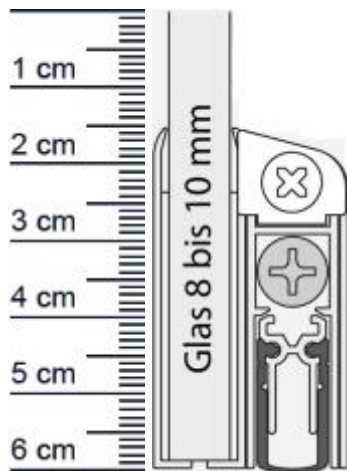

Schall-Ex GS-A Absenkdichtung von Athmer | Länge ... (Artikelnummer: SP5479)

Beschreibung:

Dieser Artikel wird **ausschließlich mit GLS** versendet.

Die **Schall-EX GS-A Absenkdichtung SP5479** von Athmer stoppt die Zugluft unter Ihren Glastüren!

Technische Daten zur Absenkdichtung

- Lieferlänge: 1083 mm (für 1110 mm Normtür)
- Höhe: 44,5 mm
- Breite: 15 mm
- Glasstärke: ab 6 mm
- Befestigung: zum Aufstecken und mit geeignetem Baustoffkleber fixieren
- Material der Dichtung: Silikon
- Material des Profils: Aluminium

Besonderheiten der Absenkdichtung

- gleicht einen Türspalt von bis zu 11 mm aus
- automatischer Ausgleich bei schieferm Boden
- einseitige Auslösung mit Parallelabsenkung
- für DIN L und DIN R geeignet!
- kürzbar um max. 125 mm

Druckdatum: 04.04.2025

Verpackungseinheit: Stück

EAN/GTIN Code: 4052817053034
Farbe: EV1 farblos eloxiert
Einbauart: Zum Aufkleben
Material: Aluminium
Länge: 1083 mm
DIN-Richtung: Beidseitig verwendbar, DIN-L (Links), DIN-R (Rechts)
Hubhöhe bis: 11 mm
Hersteller: Athmer oHG
Türart: Außentür, Glastür, Innentür
Kürzbar um: 125 mm
Für Ja
Feuerschutztüren: